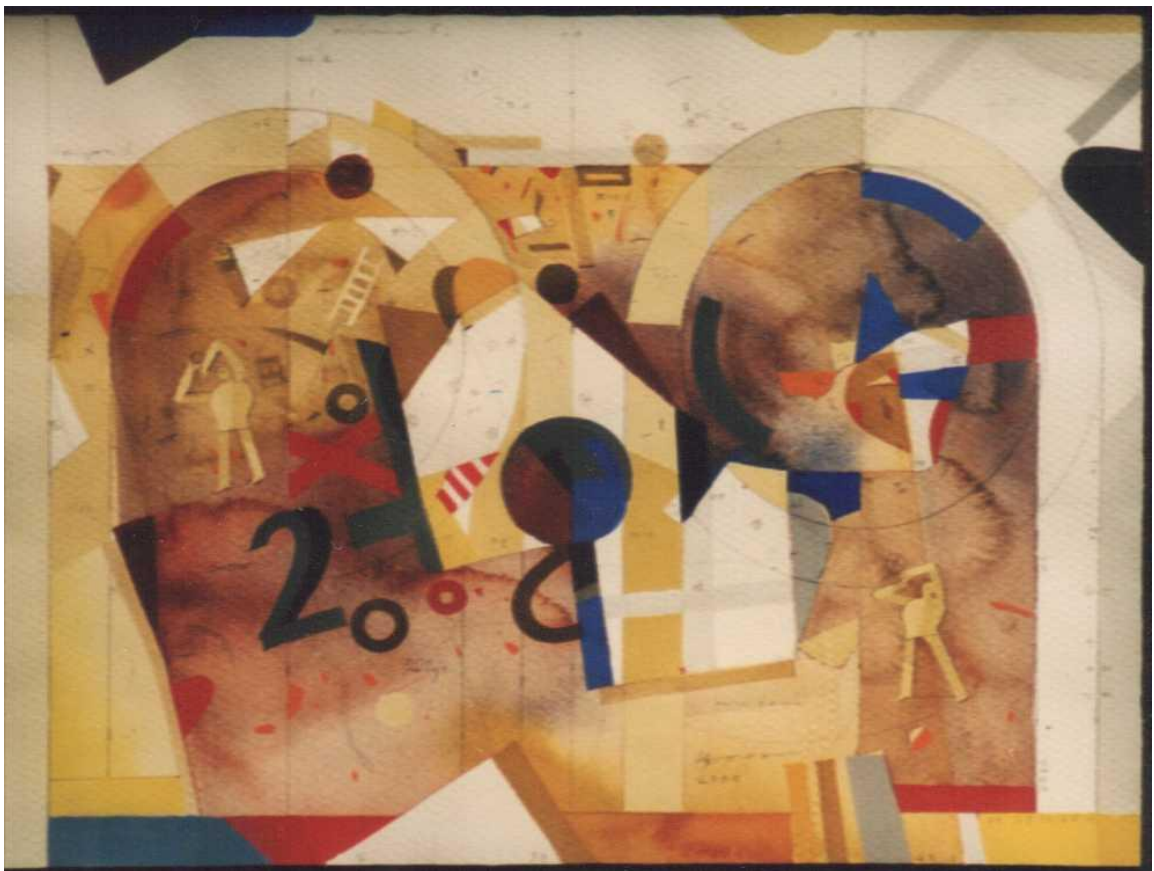

Assadour

« A/0/2/6 », 1999, Huile sur toile, 35 x 27 cm.

« 12H04 GMT », 1998, Aquarelle, 24 x 32 cm.

« MATERA 5H GMT », 1997/98, Aquarelle, 23,5 x 31,5 cm.

« MATERA 7H GMT », 1997, Aquarelle, 31,5 x 23,5 cm.

« SUITE MATERA 1 », 1995, Aquarelle, 18 x 26 cm.

« 2 Personnages dans un Paysage », 2000, Aquarelle, 28 x 38 cm.