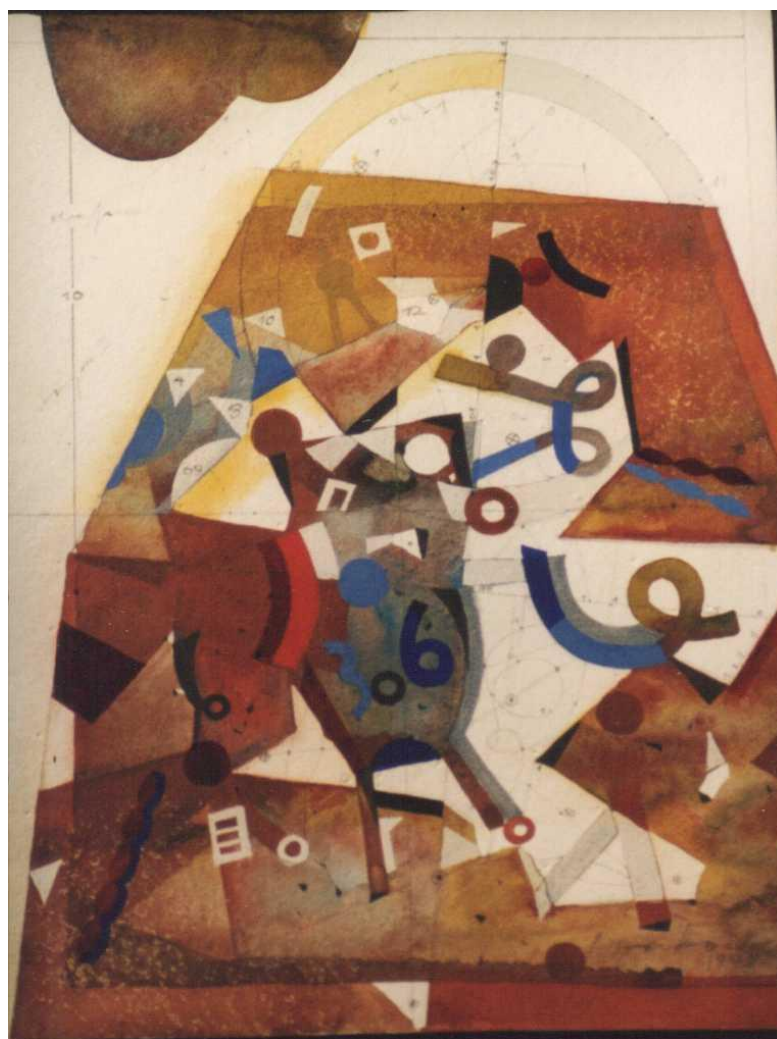

Assadour

« A/0/2/6 », 1999, Huile sur toile, 35 x 27 cm.

« 12H04 GMT », 1998, Aquarelle, 24 x 32 cm.

« MATERA 5H GMT », 1997/98, Aquarelle, 23,5 x 31,5 cm.

« MATERA 7H GMT », 1997, Aquarelle, 31,5 x 23,5 cm.

« SUITE MATERA 1 », 1995, Aquarelle, 18 x 26 cm.

« 2 Personnages dans un Paysage », 2000, Aquarelle, 28 x 38 cm.